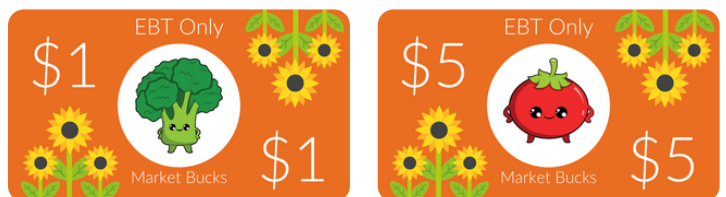

EBT Kev Lag Luam Bucks